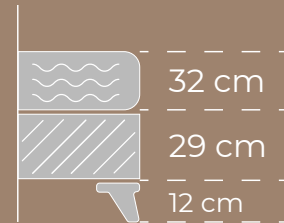

Sertliğin Zirvesi

Vücut ağırlık merkezini dengeler.

Kalın pedi sayesinde ultra rahatlık sağlar.

İdeal bir uyku ile güne zinde uyanmanızı sağlar.

Omurgaya destek vererek ortopedik bir uyku konforu sağlar.

Yükseklik

Üretilen Ölçüler

120x200

150x200

160x200

Sertlik Seviyesi

TOGGA

Ortopedik

Herkül Yay