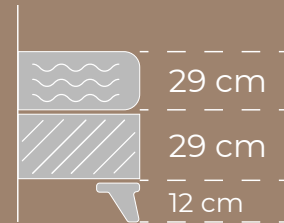

Yükseklik

Üretilen Ölçüler

Sertlik Seviyesi

NEON

Ortopedik

Çift Taraflı Kullanım

Herkül Yay

COCO 279

Yükseklik

25 cm

29 cm

12 cm

Üretilen Ölçüler

90x190

100x200

Sertlik Seviyesi