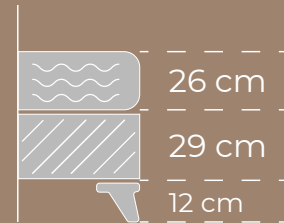

Yükseklik

25 cm

29 cm

12 cm

Üretilen Ölçüler

90x190

100x200

Sertlik Seviyesi

BERRAK

Ortopedik

Çift Taraflı Kullanım

Herkül Yay

BİN BİR GECE

5

KETEN 238

Çift Taraflı Mükemmel Konfor

Yatağın her iki yüzeyinde aynı konfor sunar.
Vücut yapısına uygun ortopedik uyku sunar.
Konfor arttırıcı dolgun sünger malzemesi kullanılmıştır.

Yükseklik

Üretilen Ölçüler

- 100x200
- 120x200
- 150x200

Sertlik Seviyesi