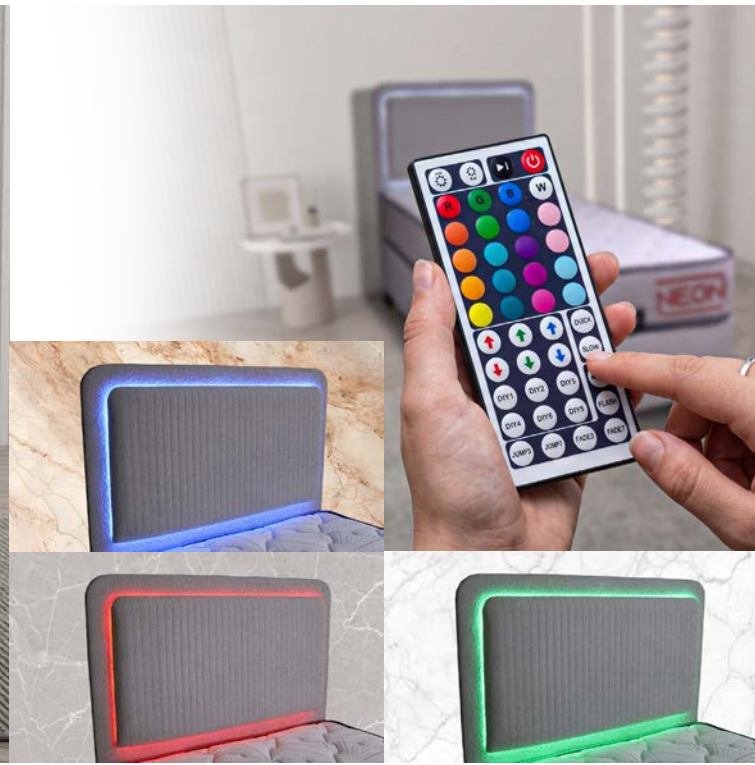

LED'li Modern Başlık

Yumuşak dokusu ve tavşan tüyü hissi veren özel kumaşla öne çıkan Omega, pedli yatak yapısı sayesinde ekstra konfor sağlar. Kumanda ile renkleri kolayca kontrol edilen LED'li başlık.

Renk Kontrollü LED'li Başlık

Gençler için özel olarak tasarlanan Neon, modern ve dinamik çizgileriyle yaşam alanlarına enerji katar. Kumanda ile kontrol edilebilen LED başlığı, değiştirilebilir ışık seçenekleriyle odanıza istediğiniz atmosferi katar.