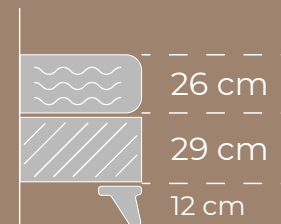

Sertlik Seviyesi

PIRAMİT

Full Ortopedik

Pocket Yay Sistemi

Yüksek DNS Katman Sünger

ZEN 03

ZEN 05

Pocket Yay - Konforun Anahtarı

Pocket yay, konforlu uykunun anahtarıdır. Ekstra rahatlığı destekleyici dolgu malzemesi. Vücudunuzun her santimetresine ortopedik destek sağlar.

Yükseklik

26 cm

29 cm

12 cm

Üretilen Ölçüler

90x190

120x200